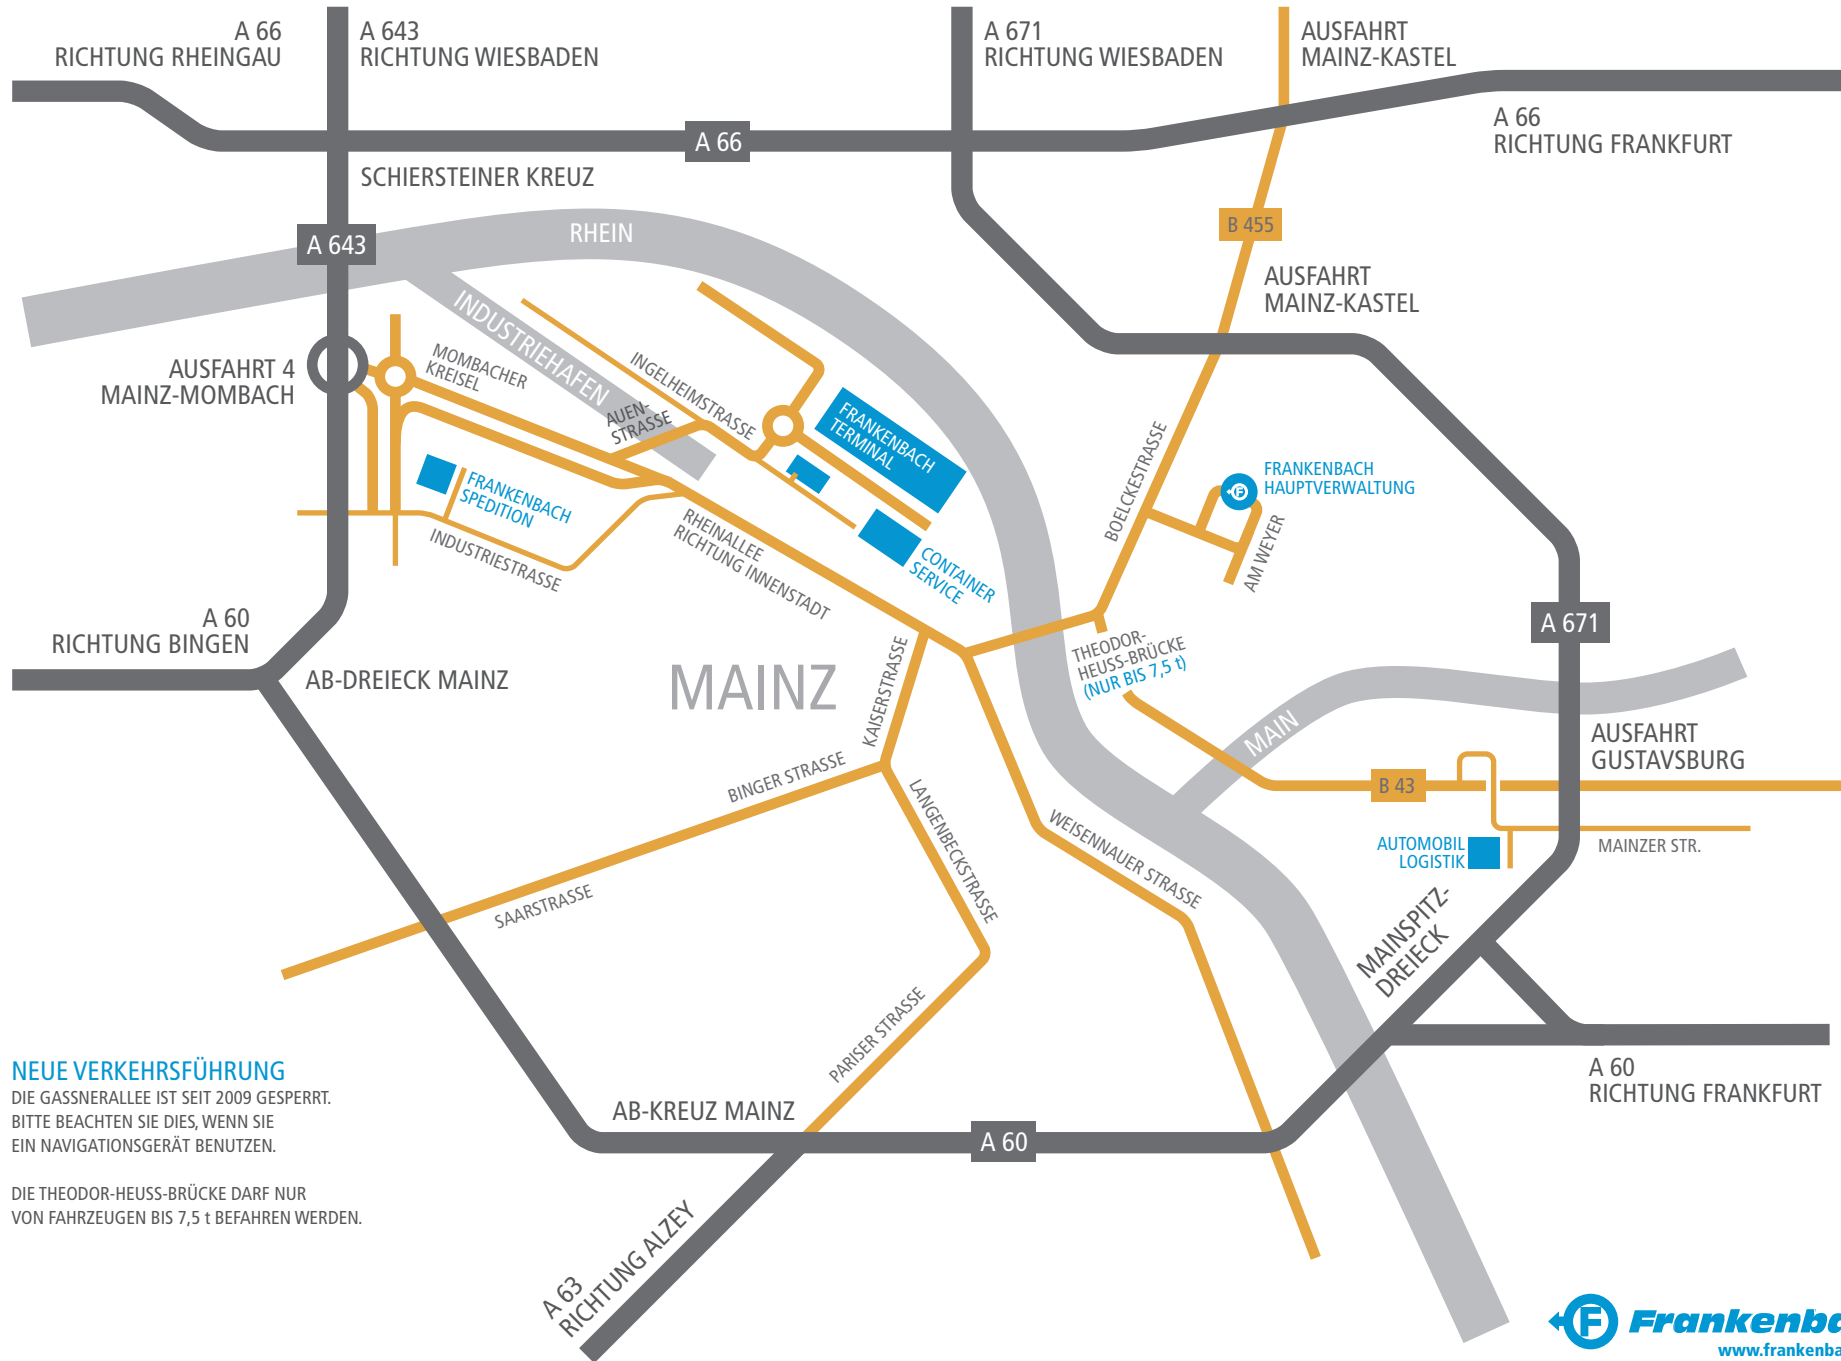

Ernst Frankenbach GmbH
Sauerwiese 1
55120 Mainz

Frankenbach Container Terminals GmbH
Ingelheimstraße 1-3
55120 Mainz

Frankenbach Container Service GmbH
Ingelheimstraße 1-3
55120 Mainz

Ernst Frankenbach GmbH
Am Weyer 5
55252 Mainz- Kastel

Frankenbach Automobil Logistik GmbH
Am Kupferwerk 42
65462 Ginsheim- Gustavsburg

NEUE VERKEHRSFÜHRUNG
DIE GASSNERALLEE IST SEIT 2009 GESPERRT.
BITTE BEACHTEN SIE DIES, WENN SIE
EIN NAVIGATIONSGERÄT BENUTZEN.

DIE THEODOR-HEUSS-BRÜCKE DARF NUR
VON FAHRZEUGEN BIS 7,5 t BEFAHREN WERDEN.