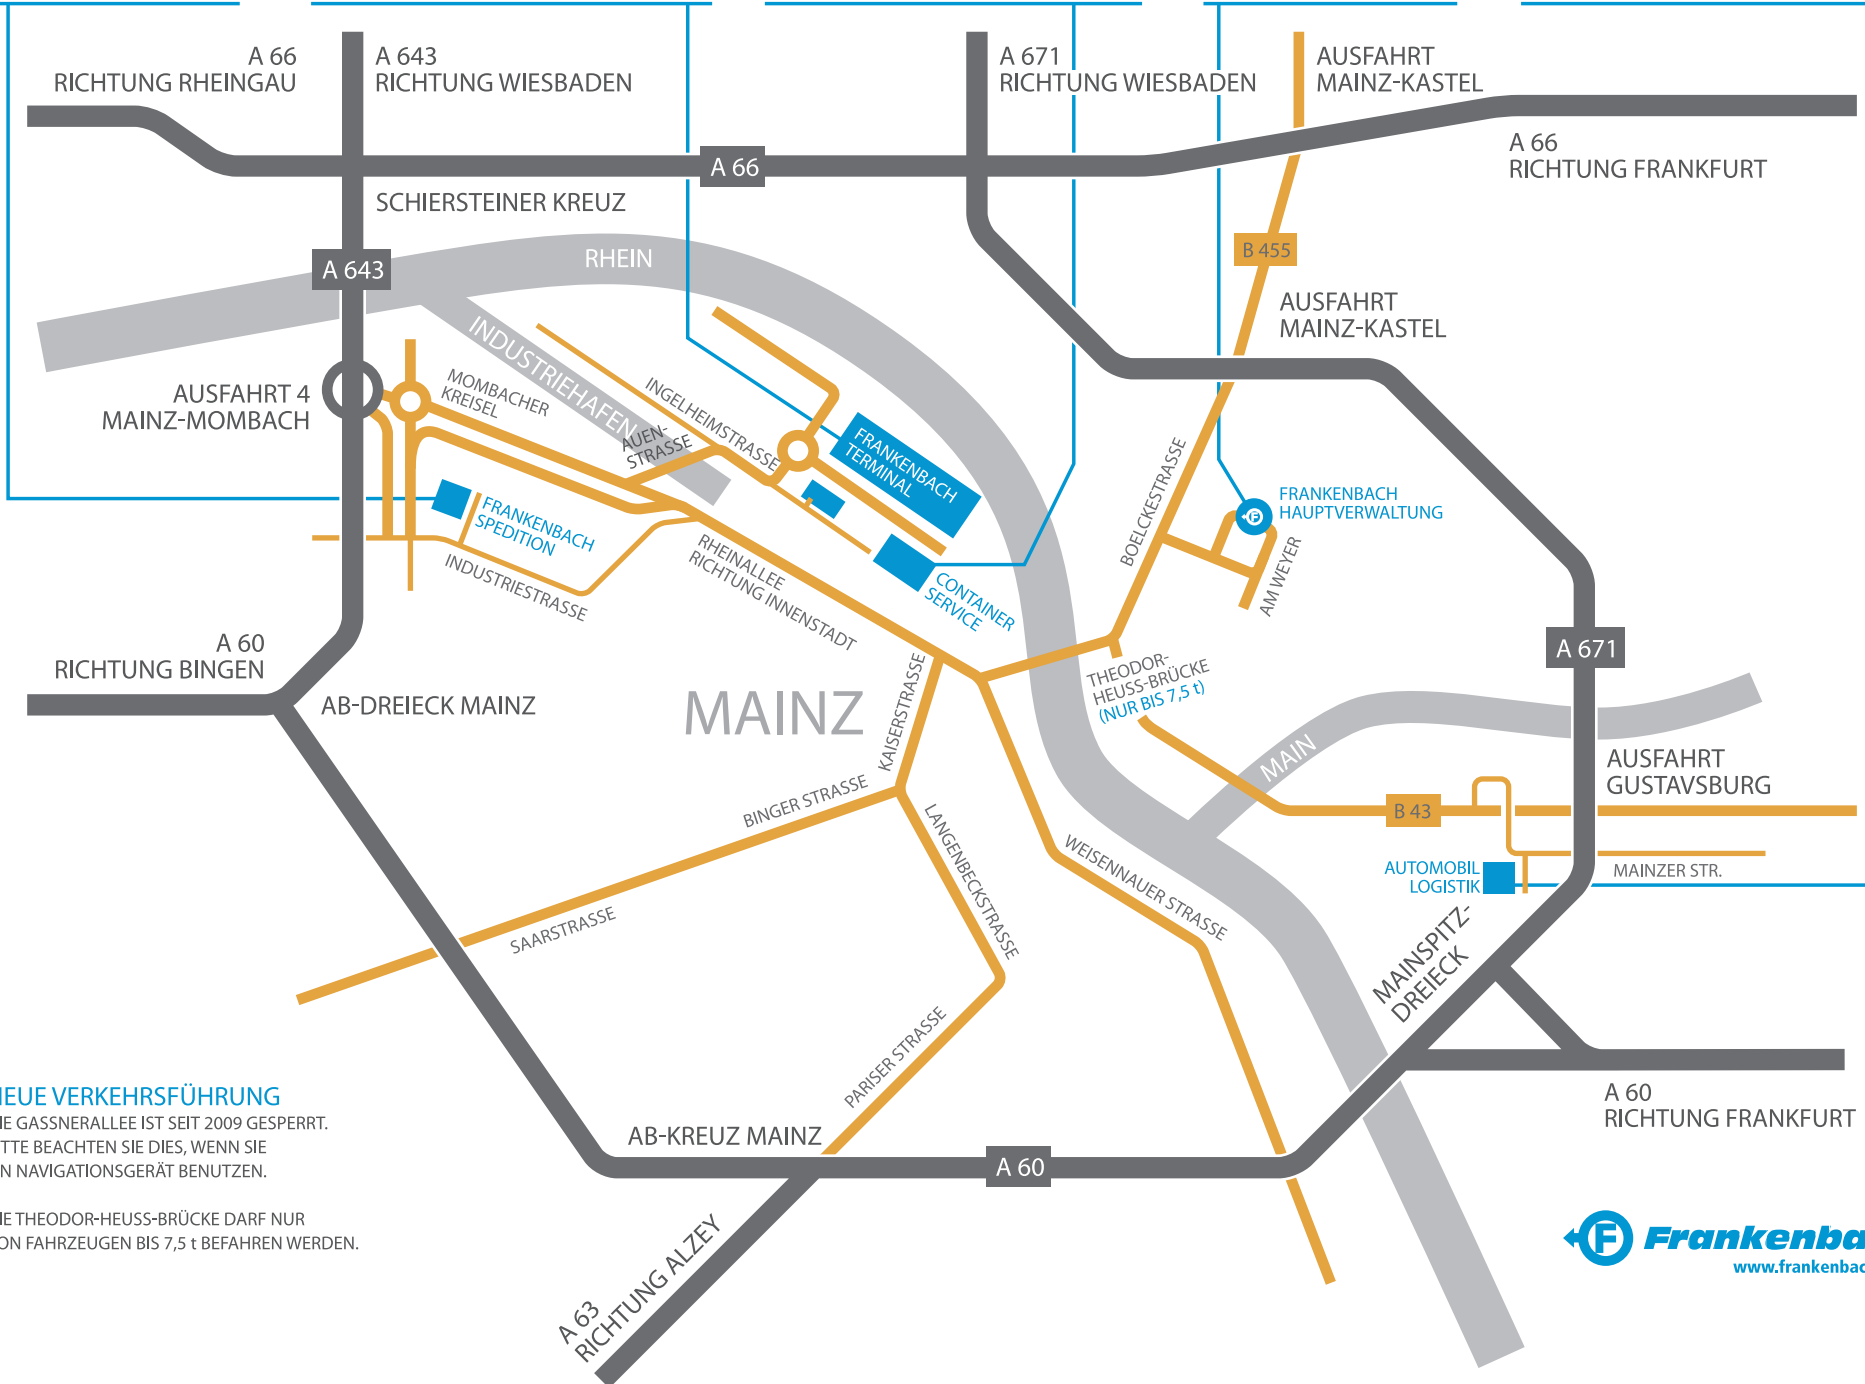

Ernst Frankenbach GmbH
Sauerwiese 1
55120 Mainz

Frankenbach Container Terminals GmbH
Ingelheimstraße 1-3
55120 Mainz

Frankenbach Container Service GmbH
Ingelheimstraße 1-3
55120 Mainz

Ernst Frankenbach GmbH
Am Weyer 5
55252 Mainz- Kastel

Frankenbach Automobil Logistik GmbH
Am Kupferwerk 42
65462 Ginsheim- Gustavsburg

NEUE VERKEHRSFÜHRUNG
DIE GASSNERALLEE IST SEIT 2009 GESPERRT.
BITTE BEACHTEN SIE DIES, WENN SIE
EIN NAVIGATIONSGERÄT BENUTZEN.

DIE THEODOR-HEUSS-BRÜCKE DARF NUR
VON FAHRZEUGEN BIS 7,5 t BEFAHREN WERDEN.